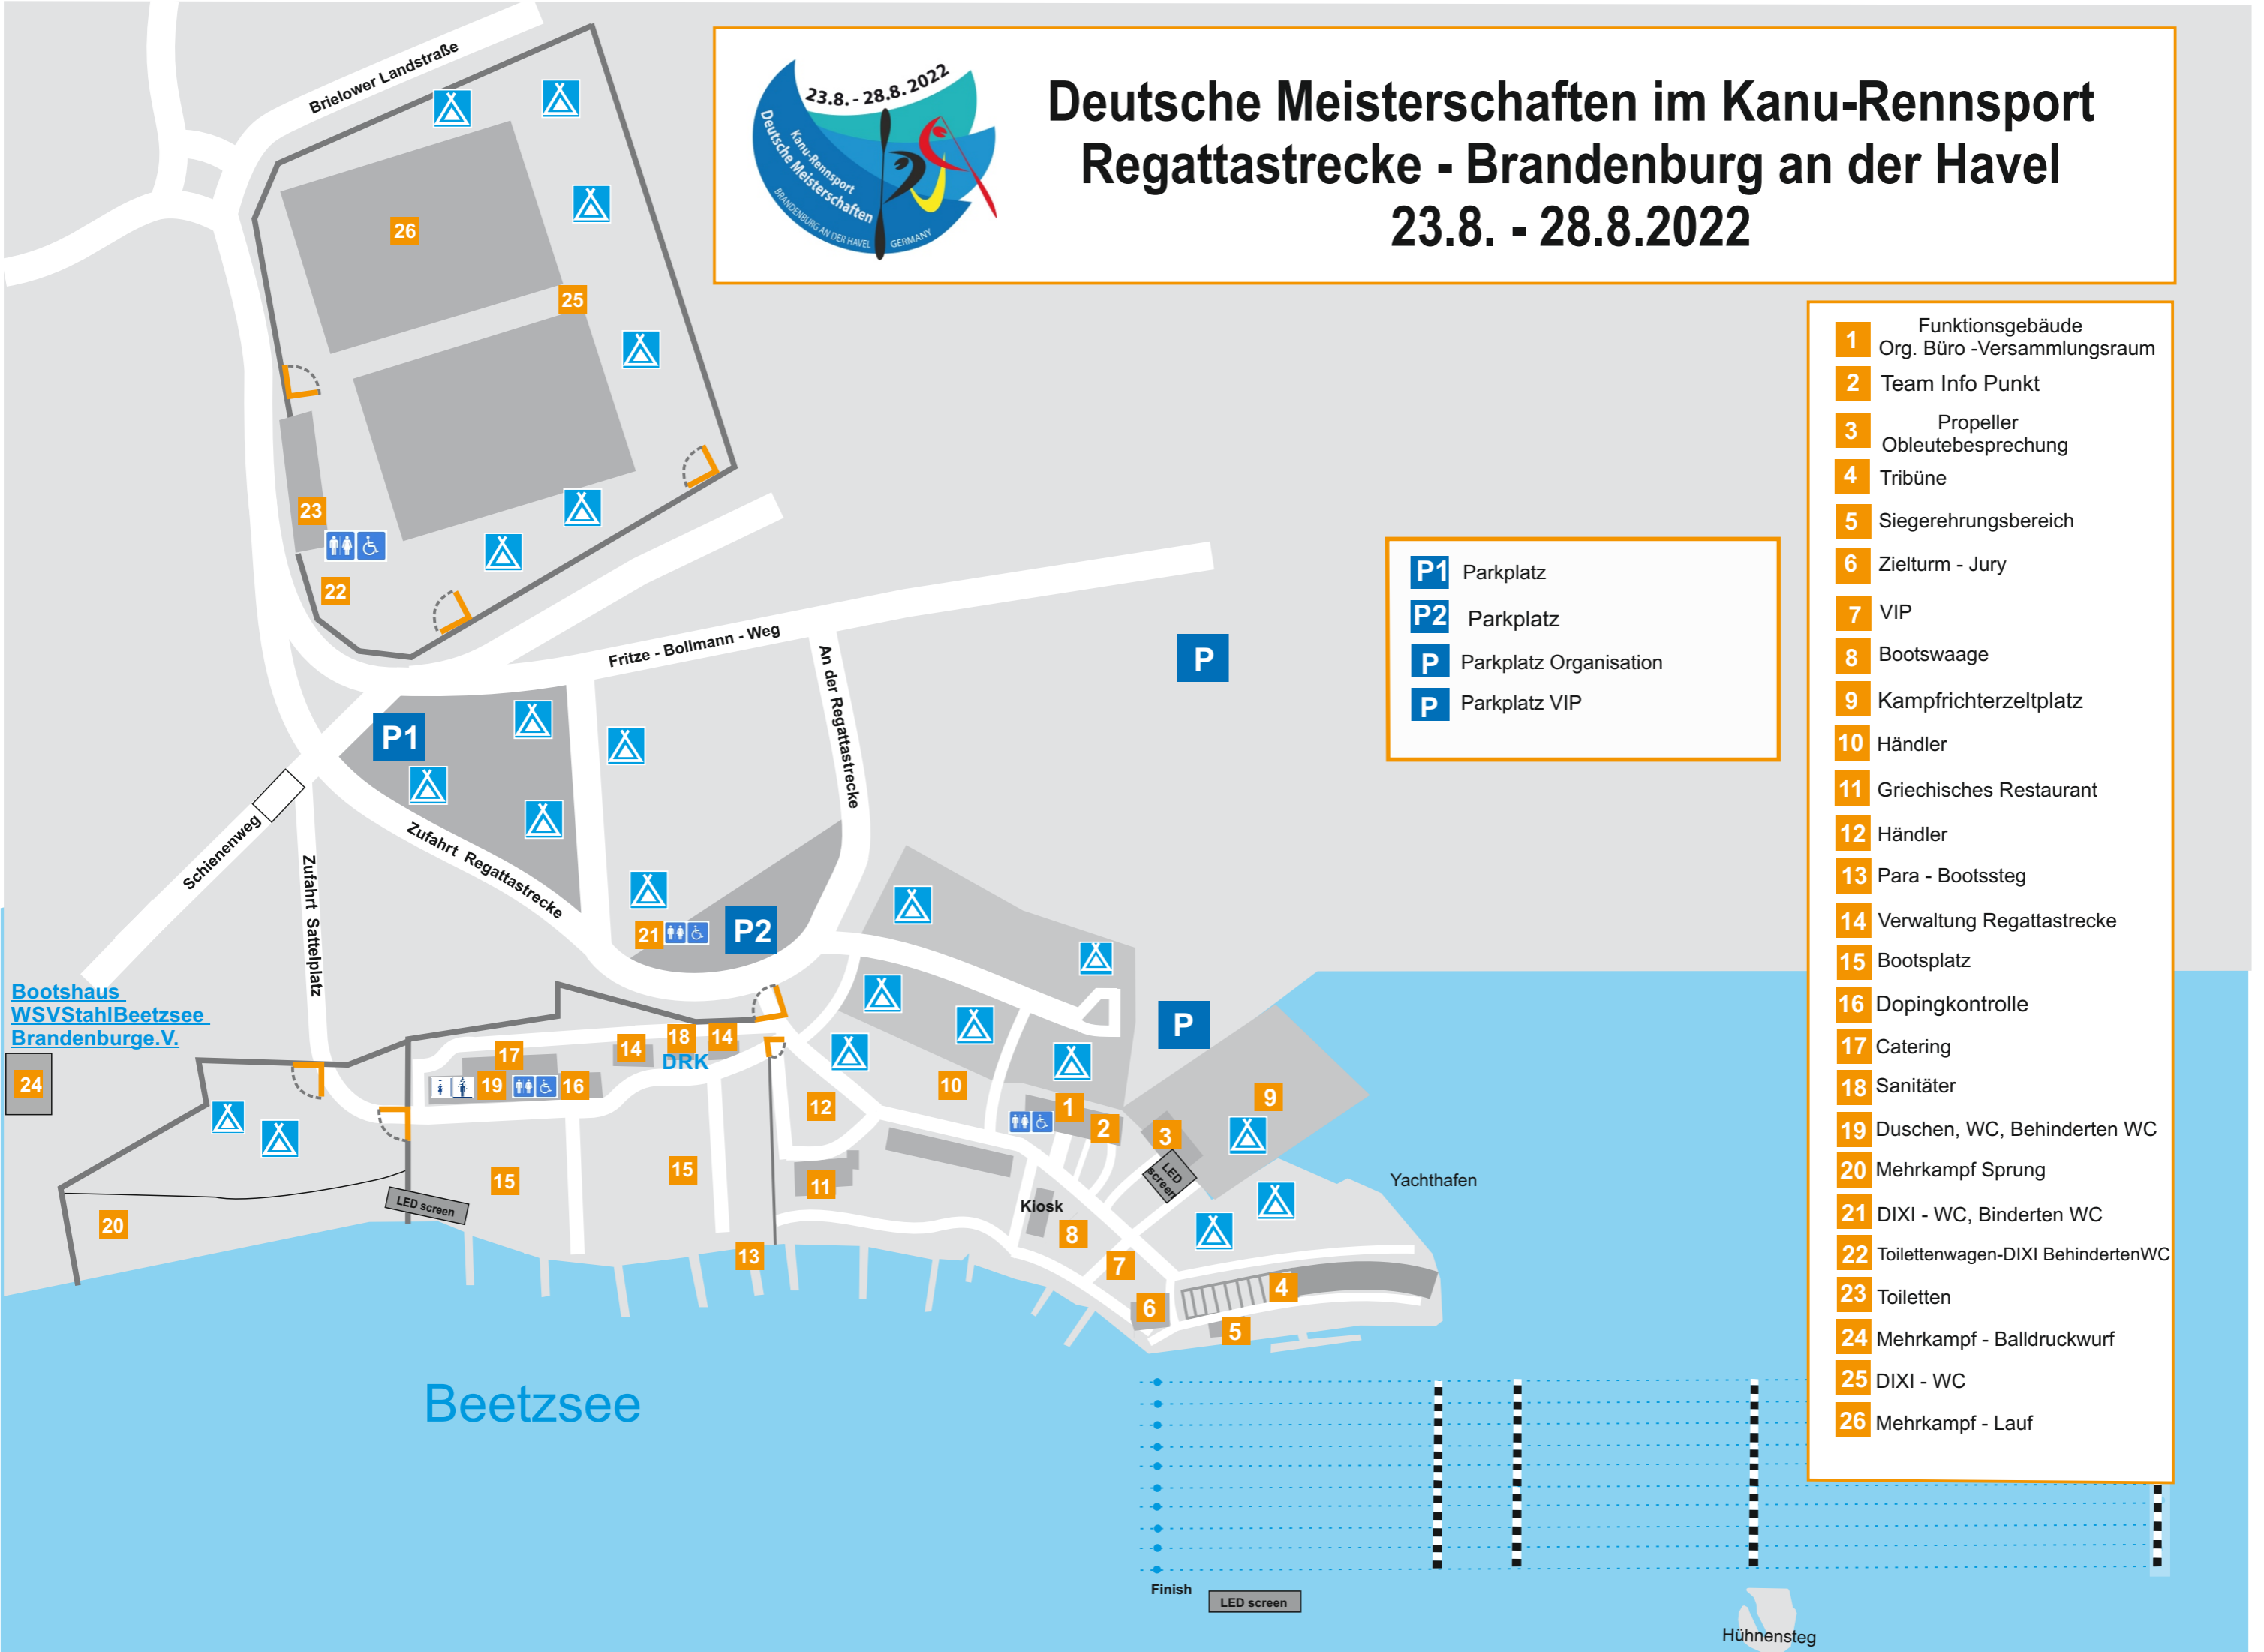

Deutsche Meisterschaften im Kanu-Rennsport Regattastrecke - Brandenburg an der Havel 23.8. - 28.8.2022

- P1** Parkplatz
- P2** Parkplatz
- P** Parkplatz Organisation
- P** Parkplatz VIP

- 1** Funktionsgebäude
Org. Büro -Versammlungsraum
- 2** Team Info Punkt
- 3** Propeller
Obleutebesprechung
- 4** Tribüne
- 5** Siegerehrungsbereich
- 6** Zielturm - Jury
- 7** VIP
- 8** Bootswaage
- 9** Kampfrichterzeltplatz
- 10** Händler
- 11** Griechisches Restaurant
- 12** Händler
- 13** Para - Bootssteg
- 14** Verwaltung Regattastrecke
- 15** Bootsplatz
- 16** Dopingkontrolle
- 17** Catering
- 18** Sanitäter
- 19** Duschen, WC, Behinderten WC
- 20** Mehrkampf Sprung
- 21** DIXI - WC, Behinderten WC
- 22** Toilettenwagen-DIXI Behinderten WC
- 23** Toiletten
- 24** Mehrkampf - Balldruckwurf
- 25** DIXI - WC
- 26** Mehrkampf - Lauf